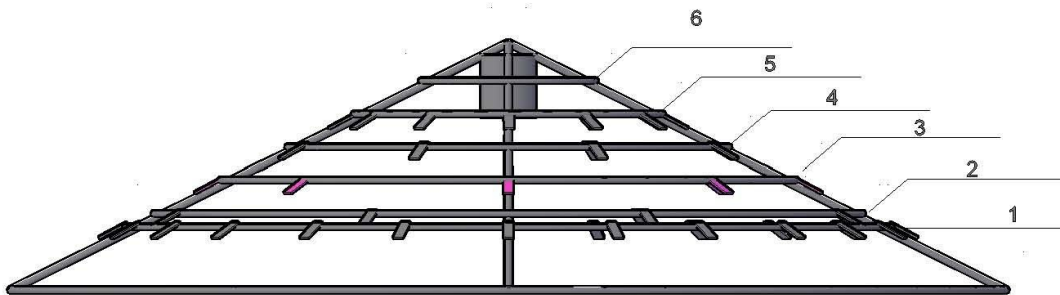

## ***Fiche installation feuilles FIJI***

Ring	Distance "a"	Total Leafs
1	11 cm	35
2	11 cm	33
3	11 cm	27
4	11 cm	20
5	11 cm	14
6	11 cm	9